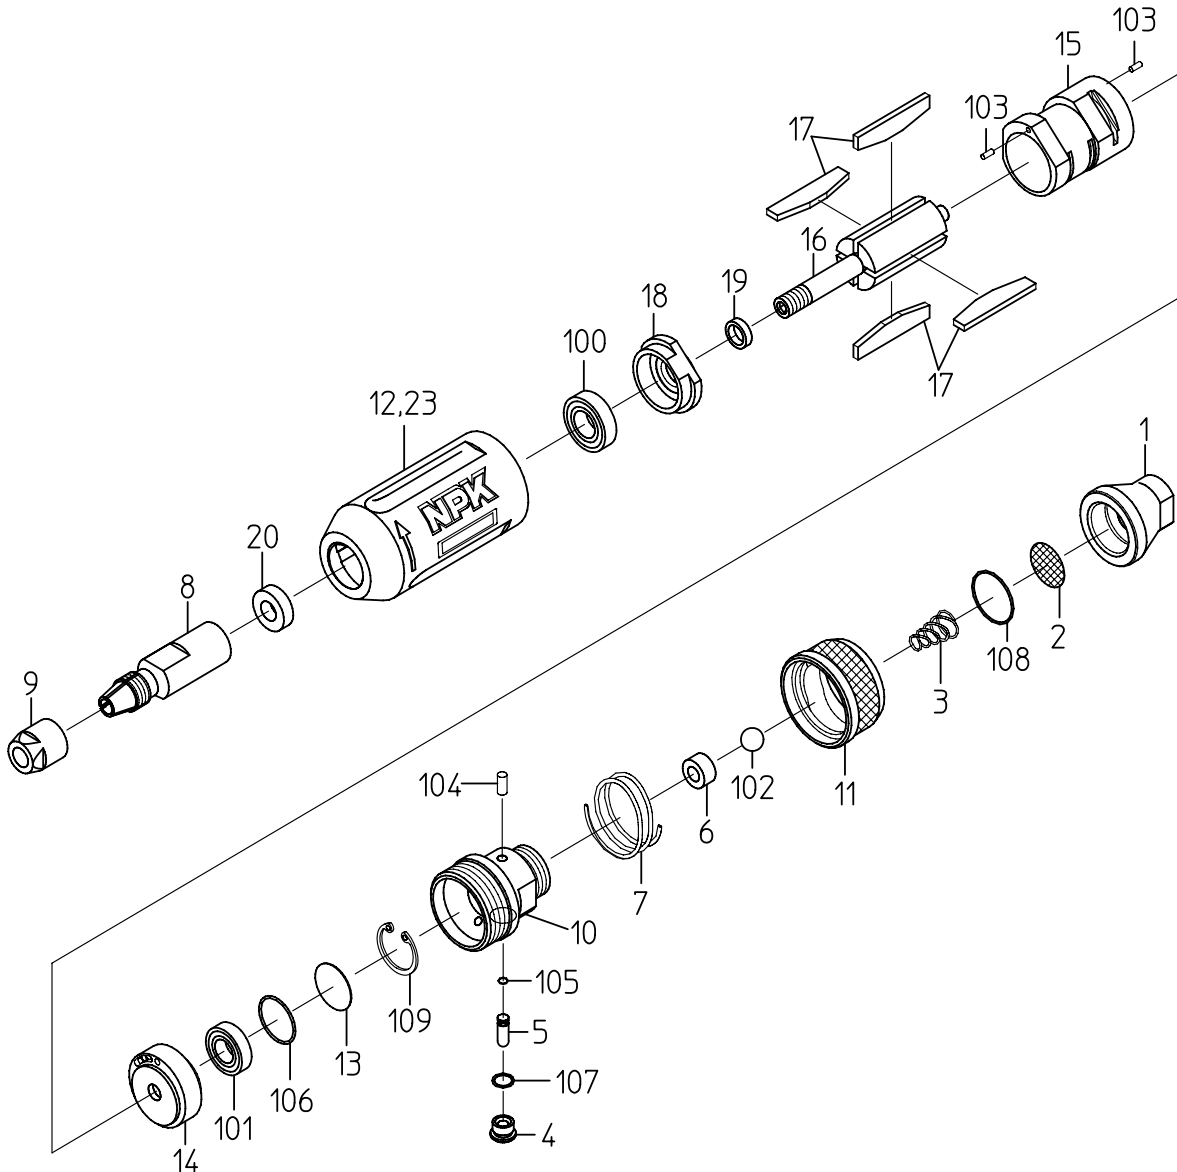

PARTS LIST

RG-38C

500211

日本ニューマチック工業株式会社
NIPPON PNEUMATIC MFG.CO.,LTD.

パーツリスト PARTS LIST

(1/1)

型式 MODEL: **RG-38C**

符号 ITEM	品番 PART NO.	名 PART NAME	個数 Q'ty
1	15015304	INLET BUSHING	1
2	15400110	SCREEN	1
3	15015305	THROTTLE SPRING	1
4	15015456	THROTTLE BUSH	1
5	15015321	THROTTLE PIN	1
6	15015322	VALVE SHEET	1
7	15015326	PUSH SPRING	1
8	15015425	COLLET BODY	1
9	15015309	COLLET NUT	1
10	15015471	HANDLE	1
11	15015458	GRIPE	1
12	15001250	ROTOR CASE	1
13	15001260	BEARING WASHER	1
14	15001220	TOP PLATE	1
15	15001210	CYLINDER	1
16	15001240	ROTOR	1
17	15001110	VANE	4
18	15001230	BOTTOM PLATE	1
19	15001150	ROTOR BUSH	1
20	15015473	WASHER	1
23	18400566	NAME PLATE	1
100	28201067	BALL BEARING	1
101	28201069	BALL BEARING	1
102	25502030	STEEL BALL	1
103	28206010	PIN	2
104	28207084	ROLLER PIN	1
105	25401630	O RING	1
106	28399087	O RING	1
107	63200050	O RING	1
108	63200120	O RING	1
109	25307919	RETAINER RING	1